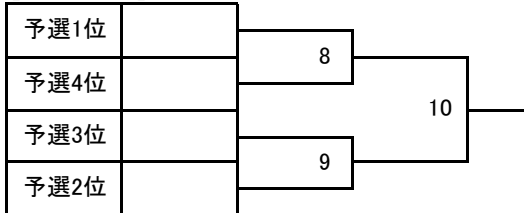

大会運営担当クラブ UTC・ローランギャロ

日 程 令和2年12月6日(日)
予備日 12月13日(日)

場 所 坂出市市営コート (砂入り人工芝4面)

種 目 団体戦(男子D、女子D、ミックスD)

試合上の注意事項

- 1 試合方法 ドロー表に記載
入る順番は①男子D ②女子D③MIXD とする
- 2 服 装 テニスにふさわしい格好。
- 3 審 判 セルフジャッジとする。
- 4 受 付 8:30試合開始とする。
(8:25より組合せ抽選会行います。)
- 5 練 習 サーブ4球のみとする。

その他

弁当などのゴミは各自持ち帰りをお願い致します。
駐車台数に限りがございますので乗り合わせでお越し下さいますようご協力お願い致します。
(隣の公園駐車場はテニスコート駐車場ではございませんのでご注意ください)

団体戦

【予選リーグ:6ゲームマッチ(デュースあり)】

※組合せは抽選とする

※勝率上位4チームが決勝トーナメント進出

※同じ勝敗になった時はポイント取得率を適用する

※ポイント取得率は“取得ポイント数/全ポイント数”で算出する

【予選】

【予選リーグ】	①	②	③	④
1試合目				
2試合目				
勝敗				
取得ポイント				
全ポイント				
取得ポイント率				
順位				
【予選リーグ】	⑤	⑥	⑦	
1試合目				
2試合目				
勝敗				
取得ポイント				
全ポイント				
取得ポイント率				
順位				

【決勝トーナメント】

参加者名簿

1	ローランA	岡本泰範	丸山徹	平尾真理	糸目和美									
2	ローランB	熊代宗紀	後藤英一郎	竹内稔	山下成美	竹森穂実								
3	ローランC	西川竜也	永木宏尚	川原愛弓	町川菜里									
4	坂出高校A	竹森慶伍	江藤陽輝	多田弘大	西川真由	藤井心花	戸田早紀							
5	坂出高校B	西尾将	駒松圭	堀池和樹	近藤陽菜	茅田凧葵	寺島七珠							
6	坂出高校C	後藤空真	渡邊蓮太郎	戸田隆行	高木蒼月	北村優実	西井涼菜	齋藤凜						
7	UTC	香川昭弘	浅野 佳雄	吉永 忠	窪田 真弓	井町 貴代美	吉永 敦子							
8														
9														
10														