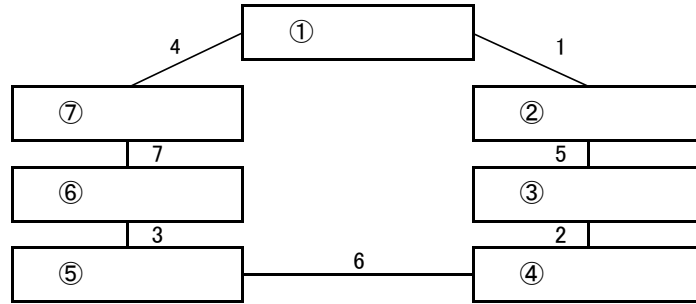

その他

弁当などのゴミは各自持ち帰りをお願い致します。
駐車台数に限りがございますので乗り合わせでお越し下さいますようご協力お願い致します。
(隣の公園駐車場はテニスコート駐車場ではございませんのでご注意ください)

団体戦

【予選リーグ:6ゲームマッチ(デュースあり)】

※組合せは抽選とする

※勝率上位4チームが決勝トーナメント進出

※同じ勝敗になった時はポイント取得率を適用する

※ポイント取得率は“取得ポイント数/全ポイント数”で算出する

【予選】

【予選リーグ】	①	②	③	④
1試合目				
2試合目				
勝敗				
取得ポイント				
全ポイント				
取得ポイント率				
順位				
【予選リーグ】	⑤	⑥	⑦	
1試合目				
2試合目				
勝敗				
取得ポイント				
全ポイント				
取得ポイント率				
順位				

【決勝トーナメント】

参加者名簿

1	ローランA	岡本泰範	丸山徹	平尾真理	糸目和美									
2	ローランB	熊代宗紀	後藤英一郎	竹内稔	山下成美	竹森穂実								
3	ローランC	西川竜也	永木宏尚	川原愛弓	町川菜里									
4	坂出高校A	竹森慶伍	江藤陽輝	多田弘大	西川真由	藤井心花	戸田早紀							
5	坂出高校B	西尾将	駒松圭	堀池和樹	近藤陽菜	茅田凧葵	寺島七珠							
6	坂出高校C	後藤空真	渡邊蓮太郎	戸田隆行	高木蒼月	北村優実	西井涼菜	齋藤凜						
7	UTC	香川昭弘	浅野 佳雄	吉永 忠	窪田 真弓	井町 貴代美	吉永 敦子							
8														
9														
10														